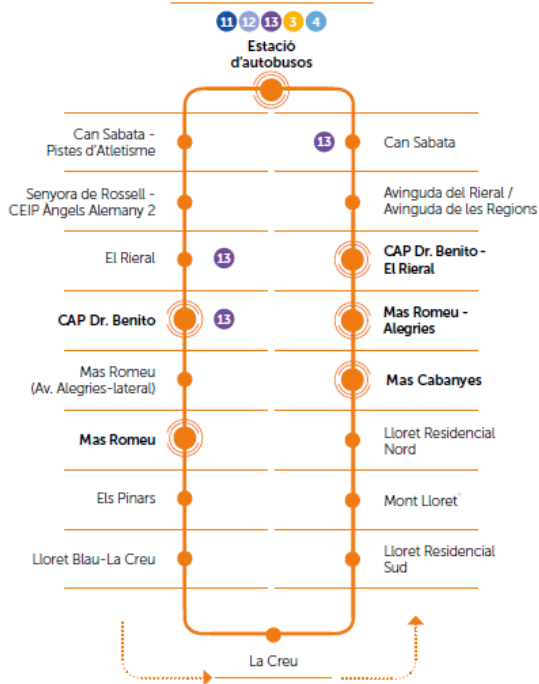

L2/L660 Estació d'autobusos - Lloret Residencial

L2

L660

De dilluns a divendres feiners / De lunes a viernes laborables / Working days from Monday to Friday

codi línies	Estació d'Autobusos	Can Sabata - Pistes d'Atletisme	Sra. de Rossell - CEIP Àngels Alemany 2	El Rieral	CAP Dr. Benito	Mas Romeu (Av. Alegries-lateral)	Mas Romeu	Els Pinars	Lloret Blau - La Creu	La Creu	Lloret Residencial Sud	Mont Lloret	Lloret Residencial Nord	Mas Cabanyes	Mas Romeu - Alegries	CAP Dr. Benito - El Rieral	Avinguda Rieral / Avinguda de les Regions	Can Sabata	Estació d'Autobusos
2	7:25	7:30	7:32	7:33	7:34	7:35	7:36	7:38	7:41	7:42	7:43	7:45	7:48	7:49	8:00	8:03	8:05	8:06	8:10
660														7:59	8:05	8:06	8:07	8:08	8:15
2	8:10	8:15	8:17	8:18	8:19	8:20	8:21	8:23	8:26	8:27	8:28	8:30	8:33	8:34	8:48	8:49	8:50	8:51	8:55
2	10:10	10:15	10:17	10:18	10:19	10:20	10:21	10:23	10:26	10:27	10:28	10:30	10:33	10:34	10:48	10:49	10:50	10:51	10:55
2	12:10	12:15	12:17	12:18	12:19	12:20	12:21	12:23	12:26	12:27	12:28	12:30	12:33	12:34	12:48	12:49	12:50	12:51	12:55
660	13:45	13:48	13:49	13:50	13:51	13:52			13:57	13:58	13:59	14:01	14:04	14:05					
2	15:10	15:15	15:17	15:18	15:19	15:20	15:21	15:23	15:26	15:27	15:28	15:30	15:33	15:34	15:48	15:49	15:50	15:51	15:55
660	16:15	16:18	16:19	16:20	16:21	16:22			16:27	16:28	16:29	16:31	16:34	16:35					
2	17:10	17:15	17:17	17:18	17:19	17:20	17:21	17:23	17:26	17:27	17:28	17:30	17:33	17:34	17:48	17:49	17:50	17:51	17:55
660	18:15	18:18	18:19	18:20	18:21	18:22			18:27	18:28	18:29	18:31	18:34	18:35					
2	19:10	19:15	19:17	19:18	19:19	19:20	19:21	19:23	19:26	19:27	19:28	19:30	19:33	19:34	19:48	19:49	19:50	19:51	19:55

660 Les sortides de la L660 a l'estació d'autobusos es faran des de l'andana 2 o 3. Las salidas de la L660 en la estación de autobuses se harán desde el andén 2 o 3. L660 departures from the bus station leave from platforms 2 or 3.

La línia 660 no para a Els Pinars. La línea 660 no para en Els Pinars. Line 660 does not stop at Els Pinars.