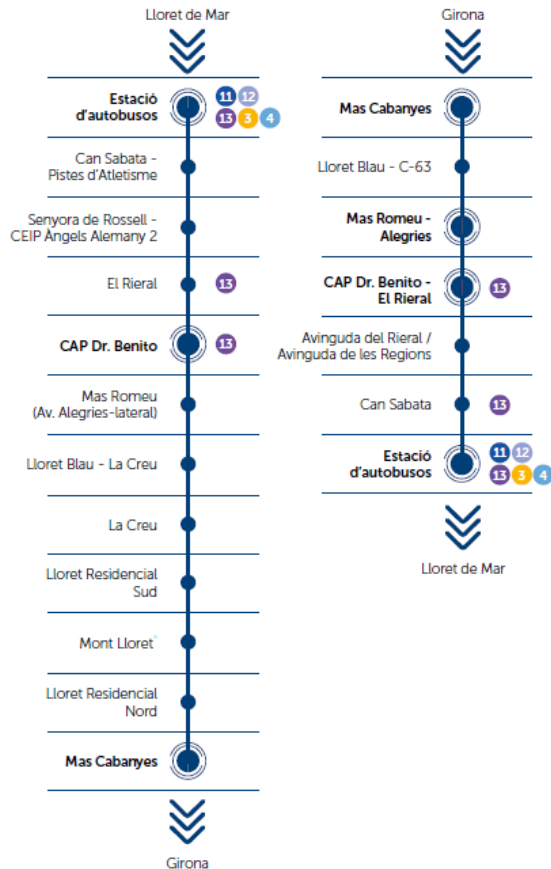

L2/L660 Estació d'autobusos - Lloret Residencial

L2

L660

De dilluns a divendres feiners / De lunes a viernes laborables / Working days from Monday to Friday

codi línies	Estació d'Autobusos	Can Sabata - Pistes d'Atletisme	Sra. de Rossell - CEIP Àngels Alemany 2	El Rieral	CAP Dr. Benito	Mas Romeu (Av. Alegries-lateral)	Mas Romeu	Els Pinars	Lloret Blau - La Creu	La Creu	Lloret Residencial Sud	Mont Lloret	Lloret Residencial Nord	Mas Cabanyes	Mas Romeu - Alegries	CAP Dr. Benito - El Rieral	Avinguda Rieral / Avinguda de les Regions	Can Sabata	Estació d'Autobusos
2	7:25	7:30	7:32	7:33	7:34	7:35	7:36	7:38	7:41	7:42	7:43	7:45	7:48	7:49	8:00	8:03	8:05	8:06	8:10
660														7:59	8:05	8:06	8:07	8:08	8:15
2	8:10	8:15	8:17	8:18	8:19	8:20	8:21	8:23	8:26	8:27	8:28	8:30	8:33	8:34	8:48	8:49	8:50	8:51	8:55
2	10:10	10:15	10:17	10:18	10:19	10:20	10:21	10:23	10:26	10:27	10:28	10:30	10:33	10:34	10:48	10:49	10:50	10:51	10:55
2	12:10	12:15	12:17	12:18	12:19	12:20	12:21	12:23	12:26	12:27	12:28	12:30	12:33	12:34	12:48	12:49	12:50	12:51	12:55
660	13:45	13:48	13:49	13:50	13:51	13:52			13:57	13:58	13:59	14:01	14:04	14:05					
2	15:10	15:15	15:17	15:18	15:19	15:20	15:21	15:23	15:26	15:27	15:28	15:30	15:33	15:34	15:48	15:49	15:50	15:51	15:55
660	16:15	16:18	16:19	16:20	16:21	16:22			16:27	16:28	16:29	16:31	16:34	16:35					
2	17:10	17:15	17:17	17:18	17:19	17:20	17:21	17:23	17:26	17:27	17:28	17:30	17:33	17:34	17:48	17:49	17:50	17:51	17:55
660	18:15	18:18	18:19	18:20	18:21	18:22			18:27	18:28	18:29	18:31	18:34	18:35					
2	19:10	19:15	19:17	19:18	19:19	19:20	19:21	19:23	19:26	19:27	19:28	19:30	19:33	19:34	19:48	19:49	19:50	19:51	19:55

660 Les sortides de la L660 a l'estació d'autobusos es faran des de l'andana 2 o 3. Las salidas de la L660 en la estación de autobuses se harán desde el andén 2 o 3. L660 departures from the bus station leave from platforms 2 or 3.

La línia 660 no para a Els Pinars. La línea 660 no para en Els Pinars. Line 660 does not stop at Els Pinars.